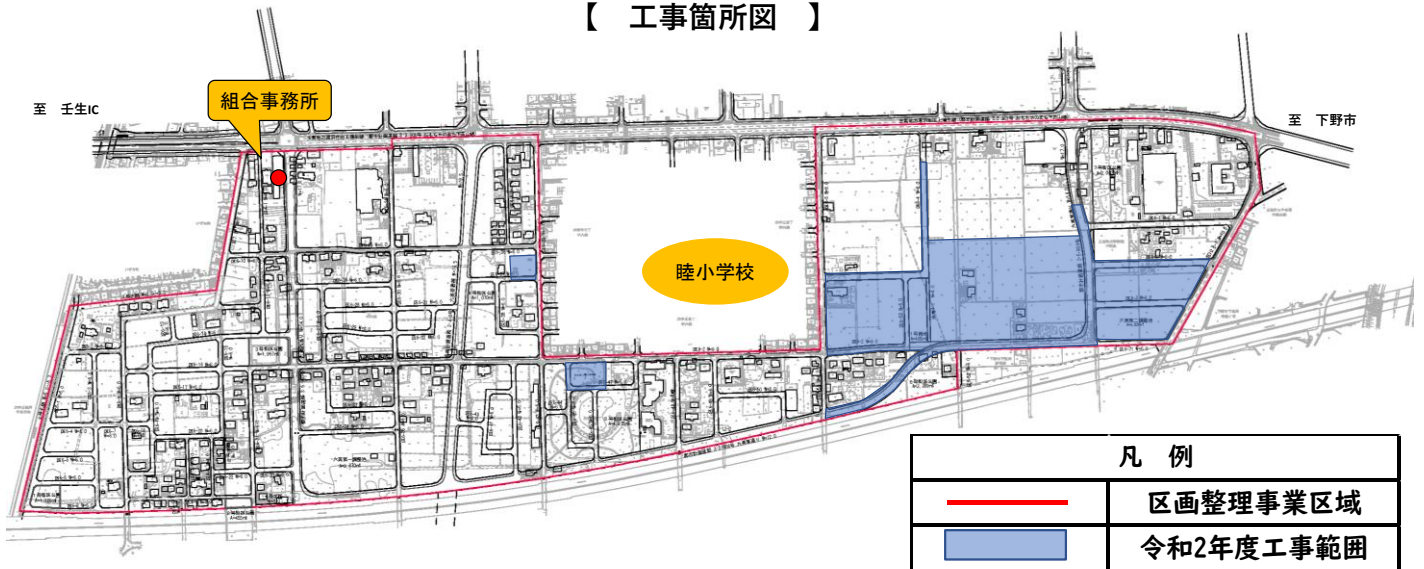

六美町北部土地区画整理事業

地域の皆様へ 工事等実施のお知らせ

日頃より、六美町北部土地区画整理組合の事業に対し、ご理解ご協力をいただき、ありがとうございます。

今年度、当組合では下記工事箇所図のとおり工事を予定しております。

工事の施工に伴い、交通規制等により、周辺にお住まいの皆様には何かとご迷惑をお掛けいたしますが、交通誘導員の適正な配置や、交通規制に伴う案内板の設置等を行い、安全対策には万全を期して参りますので、ご協力の程よろしくお願いいたします。

ご不明な点がございましたら、下記、組合事務局までお問い合わせください。

【 工事箇所図 】

【問い合わせ先】

六美町北部土地区画整理組合 事務局

住 所：〒321-0216 栃木県下都賀郡壬生町大字壬生丁 203-16

電 話：0282(25)5350 F A X：0282(25)5350

メール：info@mh-mibu.jp ホームページ URL：<http://mh-mibu.jp/>